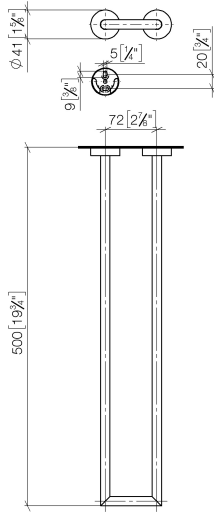

83 210 979

- entraxe 72 mm
- largeur 112 mm
- hauteur 40 mm
- rosace Ø 40 mm
- saillie 500 mm

S'adapte aux gammes suivantes : LISSÉ,
META

	Dark Chrome	83 210 979-19
	Chrome	83 210 979-00
	Platine brossé	83 210 979-06
	Or clair	83 210 979-26
	Or clair brossé	83 210 979-27
	Noir mat	83 210 979-33
	Bronze brossé	83 210 979-42
	Champagne brossé (Or 22cts)	83 210 979-46
	Champagne (Or 22cts)	83 210 979-47
	Chrome brossé	83 210 979-93
	Dark Platinum brossé	83 210 979-99

83 210 979

mm [inches]

83 210 979

Les pièces pour les
autres finitions
peuvent être
trouvées ici : Chrome